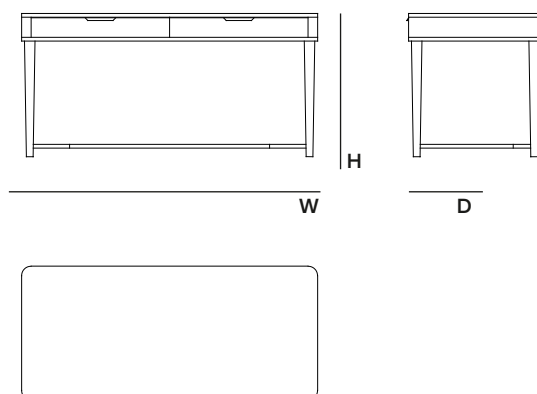

• TECHNICAL | TÉCNICO | TÉCNICO

MRL04

DIMENSIONS | DIMENSÕES | DIMENSIONES (mm)

W 1550 H 750 D 700
W 61,0" H 29,5" D 27,5"

• PACKAGING | EMBALAGEM | EMBALAJE

VOLUME | VOLUME | VOLUMEN
1,05 m3 | 37,0 ft3 (Packed) | (Embalado)

WEIGHT | PESO | PESO
43 kg | 165,4 lbs (packed in reinforced carton case)
(embalado em caixa de cartão reforçada)
(embalado en caja de cartón reforzada)